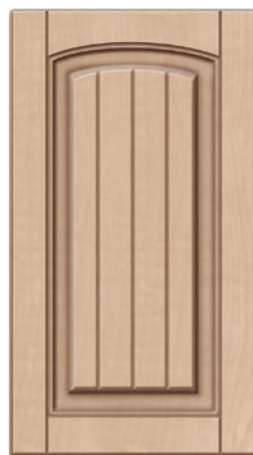

## WROTA

dekor 33 dzika jabłoń

wzór S 41

dekor 23 klon jasny, patyna

przekrój

wzór S 15

dekor 12 olcha jasna

przekrój