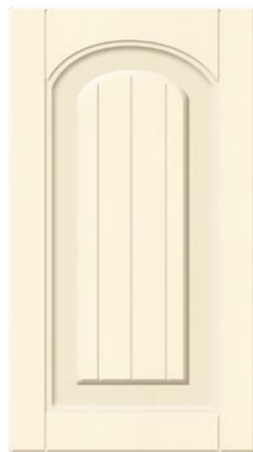

... I PROWANSALSKIE

BRAMA

dekor 48 biały groszek, patyna

wzór S 40

dekor 21 kalwados, patyna

WROTA

dekor 33 dzika jabłoń

wzór S 41

dekor 23 klon jasny, patyna

przekrój

wzór S 15

dekor 12 olcha jasna

przekrój

wzór S 35

dekor 8 wanilia

przekrój

przekrój