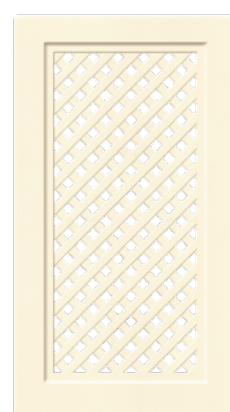

# ANGIELSKIE I...

wzór **S 04**  
dekor 8 wanilia

przekrój

wzór **S 31**  
dekor 5 jesion biały

przekrój

wzór **S 34**  
dekor 45 dąb antyczny

przekrój

wzór **S 32**  
dekor 61 modrzew krem

przekrój

wzór **S 45**  
dekor lakier magnolia

witryna

wzór **S 04**  
ze szprosem

z krataczką