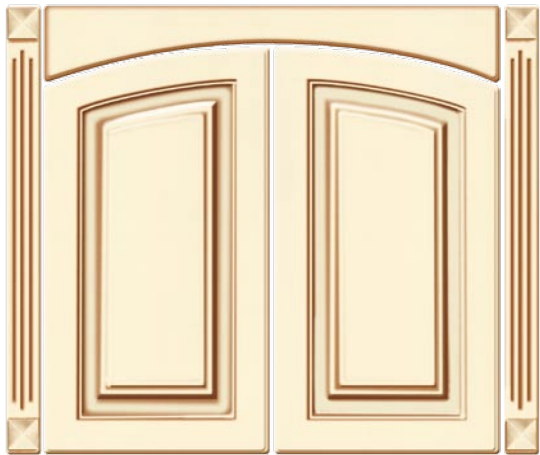

... I PROWANSALSKIE

BRAMA

dekor 48 biały groszek, patyna